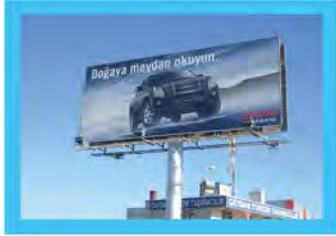

## Solvent Dijital Baskı Makinesi

**RT-3200K**

**Konica**

Renk	4 Renk: Cyan, Magenta, Yellow, Black				
Çözünürlük	720dpi (max)/1440dpi				
Baskı Genişliği	3200mm				
Medya Genişliği	3300mm (max)/3300mm				
Baskı Kafası	4 kafa KM1024 14-42 pl	8 kafa KM1024 14-42 pl	4 kafa KM 512i 30 pl	8 kafa KM 512i 30 pl	
Baskı Hızı	Standart Mod	90.0 m2/Saat	180.0 m2/Saat	120.0 m2/Saat	240.0 m2/Saat
	Kaliteli Mod	80.0 m2/Saat	160.0 m2/Saat	110.0 m2/Saat	220.0 m2/Saat
	Y.Kaliteli Mod	70.0 m2/Saat	140.0 m2/Saat	100.0 m2/Saat	200.0 m2/Saat
Malzeme Isıtma	Ön Kurutucu - Orta Kurutucu - Son Kurutucu				
Kurutma Sistemi	Fan Üfleme , Infrared Isıtıcı				
Rip Yazılımı	Iprint ( Photoprint, Wasatch, Maintop)				
İşletim Sistemi	MS Windows XP & Windows 7				
Dosya Formatı	JPG, PSD, TIF, EPS				
Makine Ölçüleri	L5150*W1050* H1470mm				
Net Ağırlık	900KG				